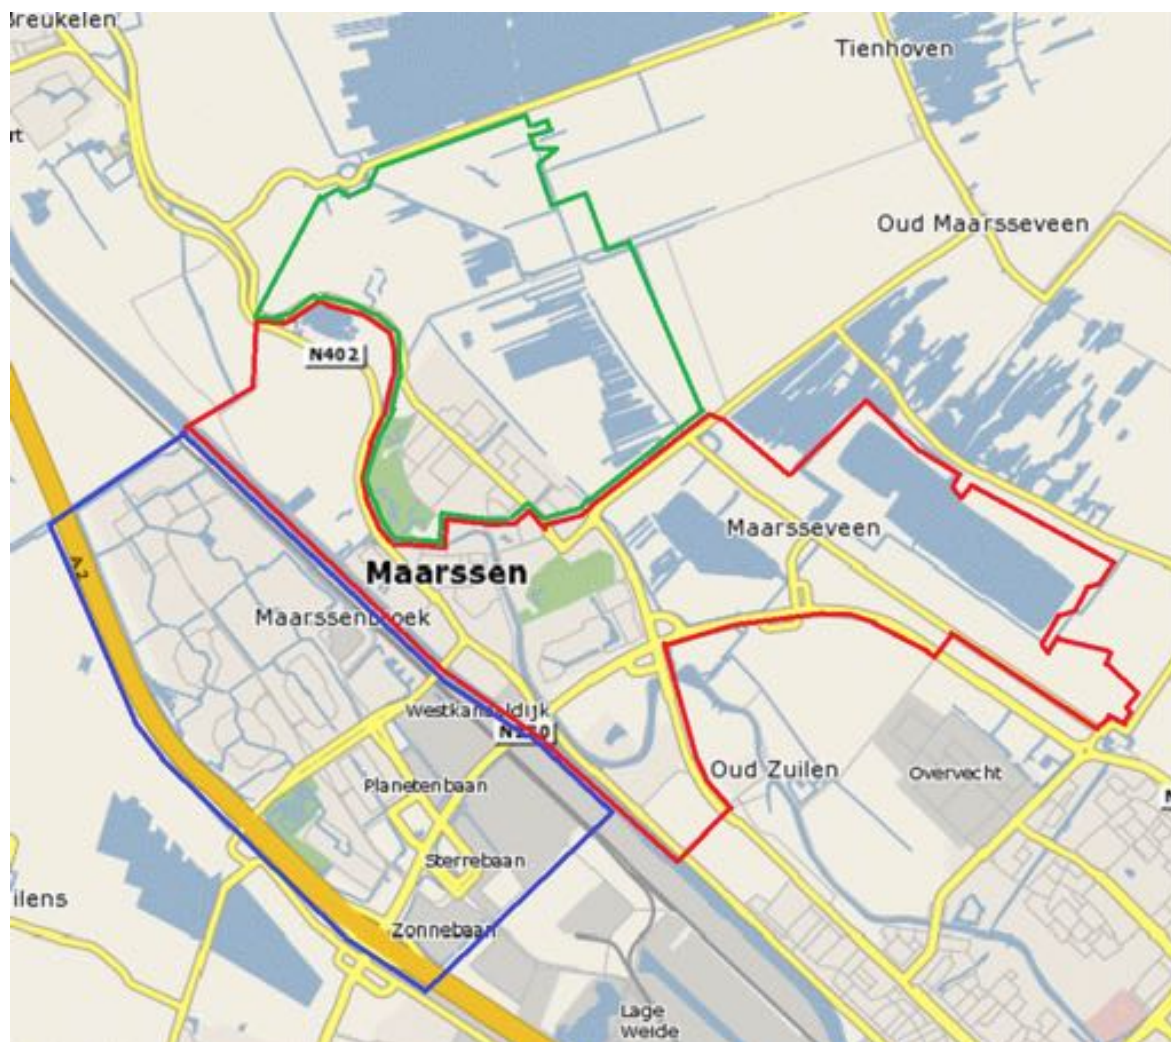

Topografische kaart van de grenzen van de wijkgemeenten van de Protestantse Gemeente Maarsssen.

Protestantse wijkgemeente De Ark is het gebied binnen de blauwelijn

Protestantse wijkgemeente Ichthus is het gebied binnen de groenelijn

Protestantse wijkgemeente Ontmoetingskerk is het gebied binnen de rodelijn